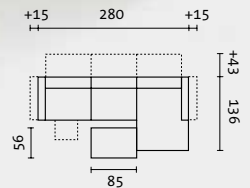

ECKLÖSUNG AUS ANSTELLSOFA MIT SEITENTEIL **a** UND ZUSÄTZLICHER FUSSTÜTZE, SOWIE LONGCHAIR UND HOCKER. BEZOGEN MIT NACHHALTIGEM OLIVA-LEDER, DAS REIN PFLANZLICH MIT EXTRAKTEN AUS OLIVENBLÄTTERN GEBERBT WIRD. DAS LEDER BESITZT EINE ANGENEHME HAPTİK, HERVORRAGENDE GEBRAUCHSEIGENSCHAFTEN UND EINEN FEINEN OLIVENDUFT.

CORNER SOLUTIONS CONSISTING OF AN ANNEXE SOFA WITH LOWERABLE SIDE REST ELEMENT **a** AND ADDITIONAL FOOTREST, A LONGCHAIR AND A STOOL. COVERED IN OLIVA LEATHER, A PARTICULARLY SUSTAINABLE MATERIAL THAT IS TANNED SOLELY WITH OLIVE LEAF EXTRACTS. IT HAS EXCELLENT PERFORMANCE PROPERTIES, A PLEASANT FEEL AND A FAINT OLIVE SCENT.

brühl
bruehl.com