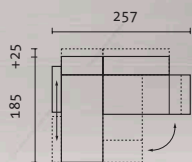

**brühl**   
bruehl.com

**ABWECHSLUNGSREICHE WOHLNLANDSCHAFT: FOUR-TWO IST ECKLÖSUNG MIT PLATZ FÜR VIER, LOUNGEENSEMBLE ODER BEQUEMES GÄSTEBETT. UNTER DER ARMLEHNE DES WAHLWEISE RECHTS ODER LINKS PLATZIERTEN DREHSOFAS BEFINDET SICH EINE TISCHABLAGEFLÄCHE. ALLE BEZÜGE SIND ABZIEHBAR.**