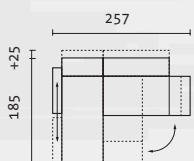

FLEXIBLE LIVING: FOUR-TWO BIETET VIELSEITIGE NUTZUNGSOPTIONEN UND EINE SEHR ANGENEHME SITZHÖHE. DIE HELLEN TEXTILBEZÜGE, EIN UNTERGESTELL, EINE TISCHABLAGEFÄCHE SOWIE ROLLEN AUS HOLZ UND DIE STIMMIG GEGLIEDERTEN POLSTERFLÄCHEN WIRKEN FREUNDLICH UND EINLADEND. DIE ZUSÄTZLICHE KOPFSTÜTZE KANN ALTERNATIV AUCH NACHTRÄGLICH GELIEFERT WERDEN.