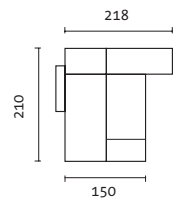

FLEXIBLE LIVING: FOUR-TWO OFFERS VARIOUS UTILISATION OPTIONS AND A PLEASANTLY COMFORTABLE SEAT HEIGHT. THE LIGHT FABRIC COVERS, THE CASTORS, BASE FRAME AND TRAY IN WOOD AND THE HARMONIOUSLY PROPORTIONED UPHOLSTERY CREATE A WARM AND INVITING LOOK. THE HEADREST CAN BE ADDED RIGHT AWAY OR IT CAN BE ORDERED AT A LATER STAGE.